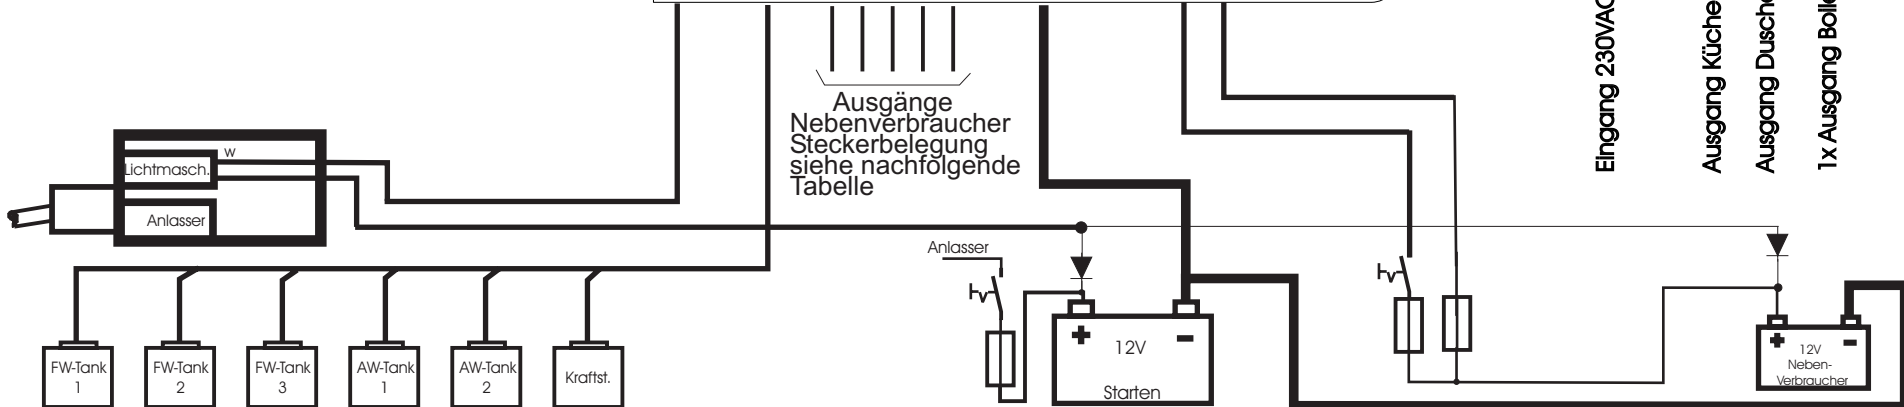

Blockschaltbild Panel 301

Vorderseite

Eingang 230VAC, 3x2,5mm

Ausgang Küche 230VAC, 3x2,5mm

Ausgang Dusche 230VAC, 3x2,5mm

1x Ausgang Boiler 230VAC, 3x2,5mm

Steckdose