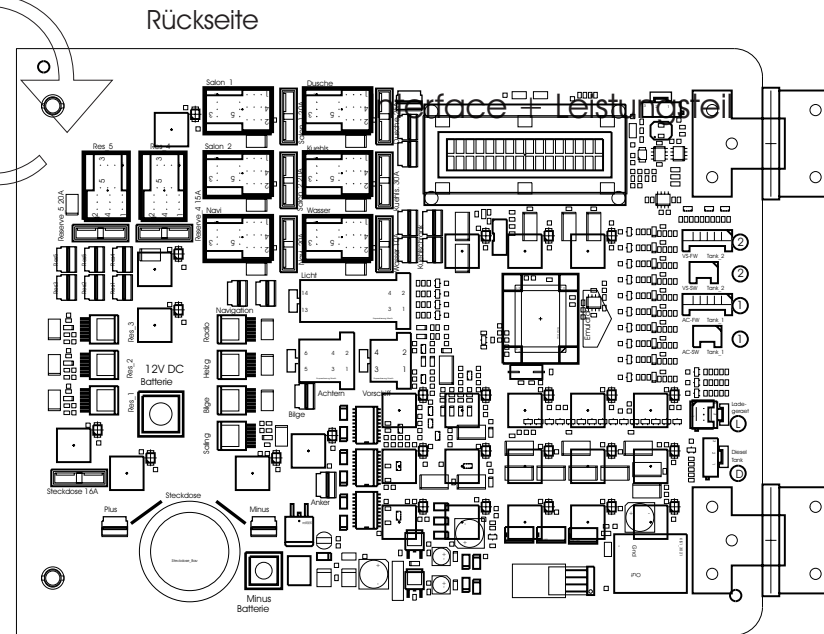

Blockschaltbild Panel 301

Vorderseite

Eingang 230VAC, 3x2,5mm

Ausgang Küche 230VAC, 3x2,5mm

Ausgang Dusche 230VAC, 3x2,5mm

1x Ausgang Boiler 230VAC, 3x2,5mm

Steckdose