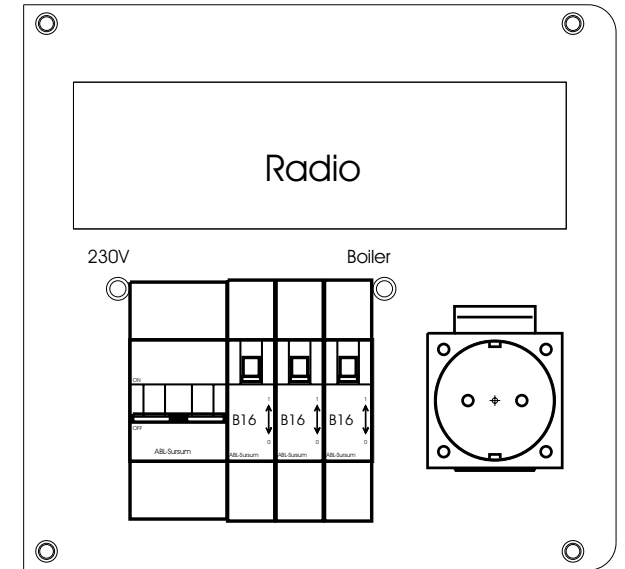

Blockschaltbild Panel 301

Vorderseite

Eingang 230VAC, 3x2,5mm

Ausgang Küche 230VAC, 3x2,5mm

Ausgang Dusche 230VAC, 3x2,5mm

1x Ausgang Boiler 230VAC, 3x2,5mm

Steckdose